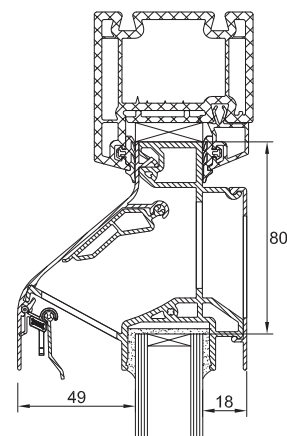

→ DucoLine 10/17/23 'ZR' op hout

→ DucoLine 10/17/23 'ZR' op alu

→ DucoLine 10/17/23 'ZR' op kunststof

Hendel/ventilatiecapaciteit

→ Hendel 10 = 10,7 dm³/s

→ Hendel 17 = 17,4 dm³/s

→ Hendel 30 = 22,6 dm³/s

Technische eigenschappen