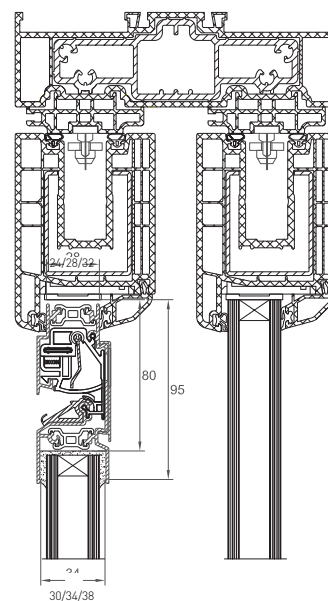

→ DucoFlat 12 ZR op hout

→ DucoFlat 12 ZR op alu

→ DucoFlat 12 ZR op kunststof

Technische eigenschappen

Ventilatiecapaciteit bij 1 Pa per m	11,5 dm ³ /s
Geluidsniveaoverschil D _{ne, A} (open stand)	27 dB(A)
Waterdichtheid (in gesloten stand)	200 Pa
Winddichtheid (in gesloten stand)	650 Pa
Glasaf trek	80 mm
Glasgoot	30/34/38 mm
Met kalffprofiel	24 mm
Roosterhoogte	
Plaatsing op glas	95 mm
Met kalffprofiel	105 mm
Bediening	hendel, koord, stang*