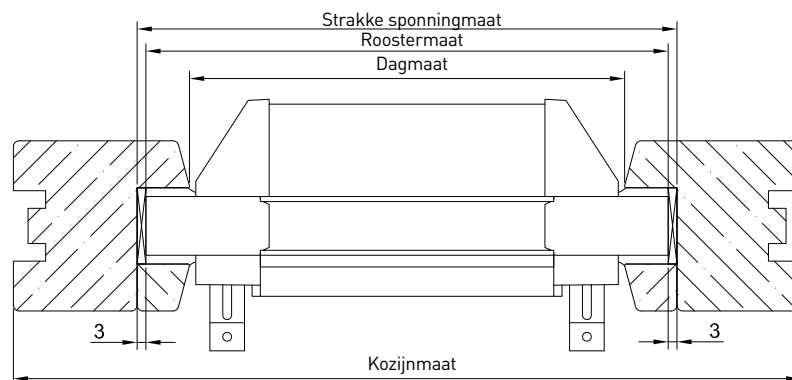

Roostermaat is dagmaat + 37 mm

Plaatsing op het kozijn

Voor DucoTop 50 'ZR':

Roostermaat is kozijnmaat – 10 mm

Voor DucoFit 50 'ZR':

Roostermaat is dagmaat + 14 mm

Voor RenoTop 60 'ZR':

Roostermaat is kozijnmaat