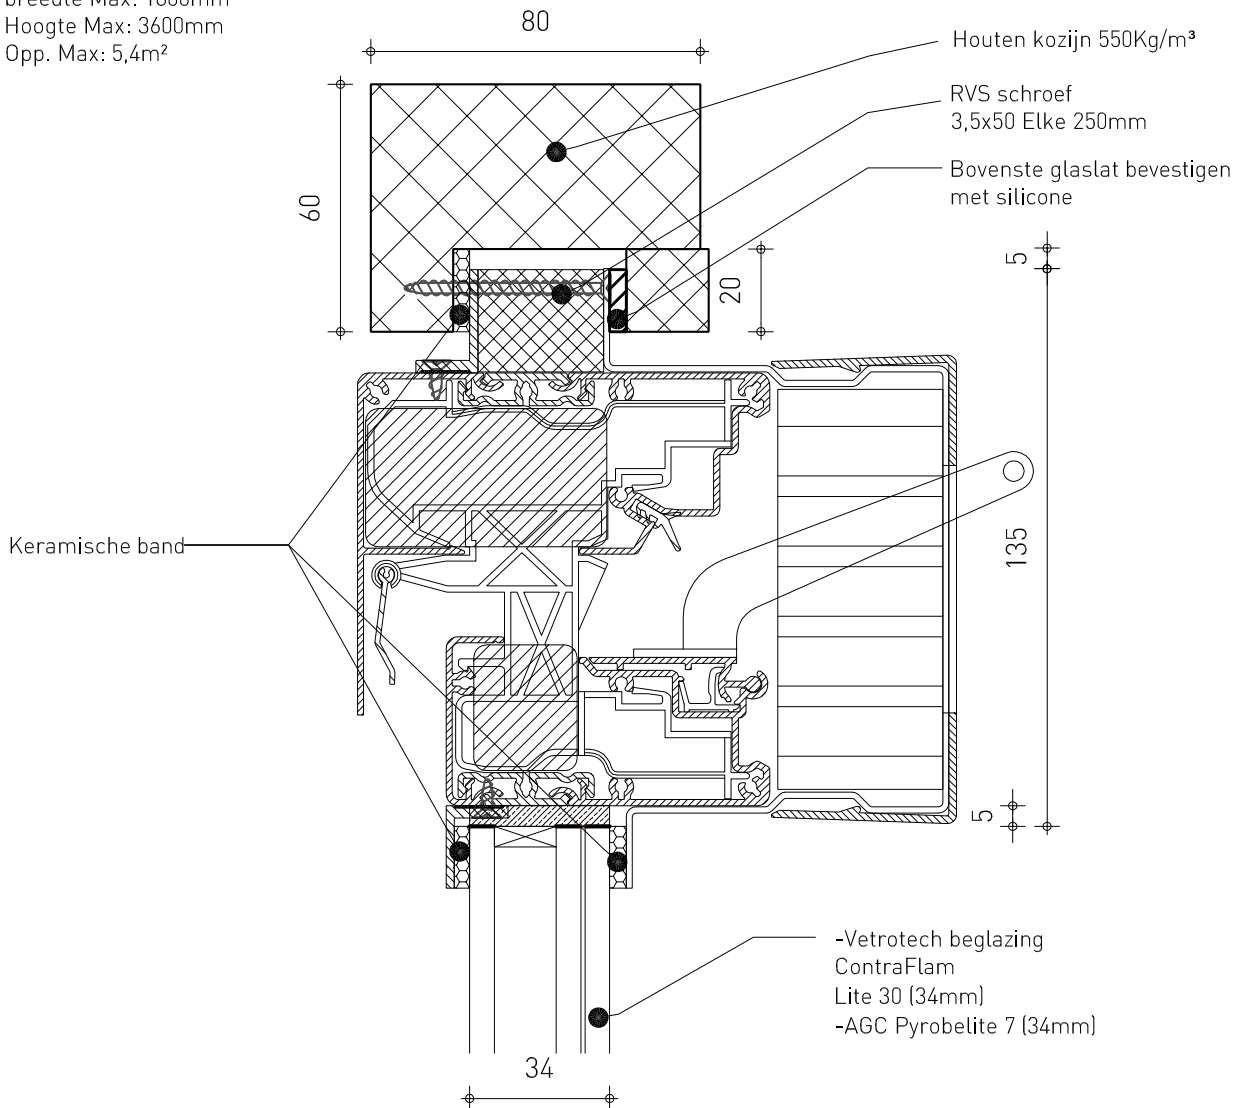

FireMax 10/15/20 'ZR'

Glasplaatsing

Maximale afmetingen van het kozijn:
breedte Max: 1800mm
Hoogte Max: 3600mm
Opp. Max: 5,4m²

De definitieve uitvoering dient te geschieden in overleg met de kozijnfabrikant.