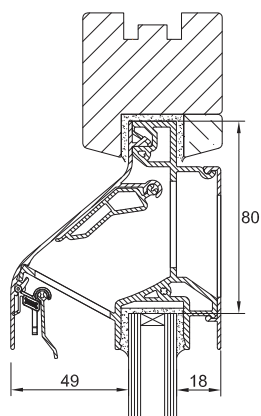

→ DucoLine 10/17/23 'ZR' op hout

→ DucoLine 10/17/23 'ZR' op alu

→ DucoLine 10/17/23 'ZR' op kunststof

Hendel/ventilatiecapaciteit

→ Hendel 10 = 10,7 dm³/s

→ Hendel 17 = 17,4 dm³/s

→ Hendel 30 = 22,6 dm³/s

Technische eigenschappen