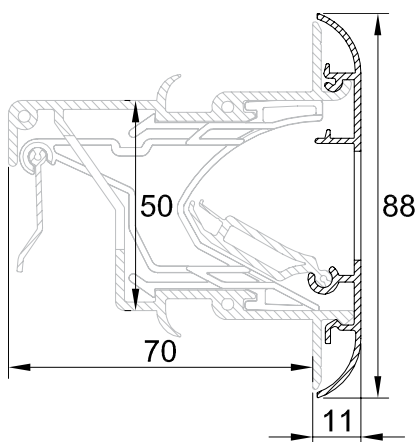

DucoFit
50 'ZR'
uitgelicht

De DucoFit 50 'ZR' wordt standaard voorzien van voorgeboorde schroefgaten. De schroeven zijn 'onzichtbaar' na bevestiging. Voor de **afdichting** van de DucoFit 50 'ZR' werd een **nieuwe coëxtrusie-techniek** ontwikkeld.

→ DucoFit 50 'ZR'
'Compacte kalfplaatsing'

→ Buitenprofiel optioneel
voor 'zichtbare plaatsing'

→ Voor gedetailleerde inbouwsituatie: zie pag. 36

Technische eigenschappen

Ventilatiecapaciteit bij 1 Pa per m	18,3 dm ³ /s
Geluidsniveaoverschil D _{ne, A} (open stand)	27 dB(A)
Waterdichtheid (in gesloten stand)	1215 Pa
Winddichtheid (in gesloten stand)	450 Pa
Glasaf trek	0 mm
Roosterhoogte	50 mm
Inbouwhoogte	55 mm