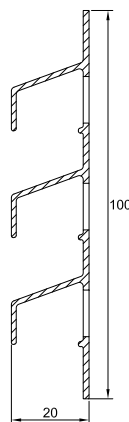

Uitgebreide doorsnedes op aanvraag verkrijgbaar bij DUCO

→ Voor gedetailleerde inbouwsituatie: zie pag. 40

Technische eigenschappen

Waterwerendheid (in gesloten stand)	450 Pa
Winddichtheid (in gesloten stand)	450 Pa
Glasaftrek	0 mm
Roosterhoogte	60 mm
Inbouwhoogte	65 mm
Inbouwdiepte	112 - 115 mm

→ DucoFit 50 'ZR'
'Compacte kalfplaatsing'

→ Buitenprofiel optioneel
voor 'zichtbare plaatsing'

→ Voor gedetailleerde inbouwsituatie: zie pag. 36

Technische eigenschappen

Ventilatiecapaciteit bij 1 Pa per m	18,3 dm ³ /s
Geluidsniveaoverschil D _{ne, A} (open stand)	27 dB(A)
Waterdichtheid (in gesloten stand)	1215 Pa
Winddichtheid (in gesloten stand)	450 Pa
Glasaf trek	0 mm
Roosterhoogte	50 mm
Inbouwhoogte	55 mm