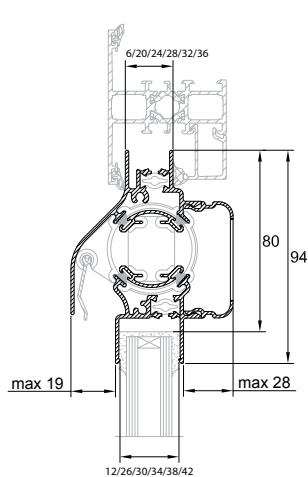

→ DucoTon 10 'ZR' op hout

→ DucoTon 10 'ZR' op alu

→ DucoTon 10 'ZR' op kunststof

Technische eigenschappen

Ventilatiecapaciteit bij 1 Pa per m	10,3 dm ³ /s
Geluidsniveaoverschil Dne, A (open stand)	26 dB(A)
Waterdichtheid (in gesloten stand)	650 Pa
Winddichtheid (in gesloten stand)	650 Pa
Glasaf trek	80 mm
Glasgoot	12*/21**/26/30/34/38/42 mm
Met kalfprofiel	21mm
Roosterhoogte	
Plaatsing op glas	94 mm
Met kalfprofiel	104 mm
Pollenfilter tegen fijn stof (optioneel)	dikte: 5 mm / hoogte: 50 mm