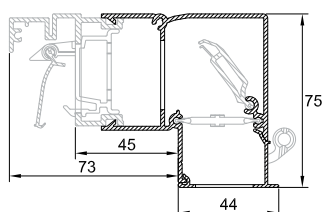

→ DucoTop 50 'ZR' Corto