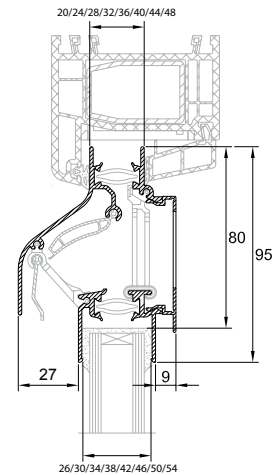

→ DucoKlep 15 'ZR' op hout

→ DucoKlep 15 'ZR' op alu

→ DucoKlep 15 'ZR' op kunststof

→ Voor gedetailleerde inbuwsituatie bredere glasgoot: zie pag. 41

Technische eigenschappen

Ventilatiecapaciteit bij 1 Pa per m	15,2 dm ³ /s
Geluidsniveaverschil Dne, A (open stand)	25 dB(A)
Waterdichtheid (in gesloten stand)	650 Pa
Winddichtheid (in gesloten stand)	450 Pa
Glasaftrek	80 mm
Glasgoot	26/30/34/38/42/46/50/54 mm
Met kalfprofiel	20 mm / 24 mm
Roosterhoogte	
Plaatsing op glas	95 mm
Met kalfprofiel	105 mm