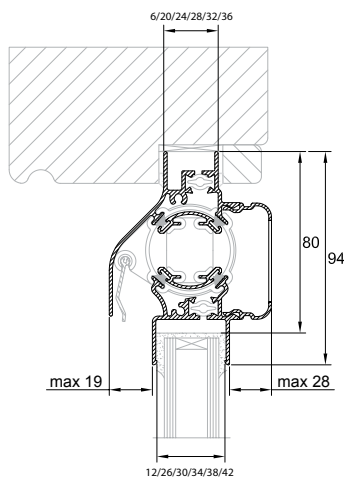

→ DucoTon 10 'ZR' op hout

→ DucoTon 10 'ZR' op alu

→ DucoTon 10 'ZR' op kunststof

Technische eigenschappen

Ventilatiecapaciteit bij 1 Pa per m	10,3 dm ³ /s
Geluidsniveaoverschil Dne, A (open stand)	26 dB(A)
Waterdichtheid (in gesloten stand)	650 Pa
Winddichtheid (in gesloten stand)	650 Pa
Glasaf trek	80 mm
Glasgoot	12*/21**/26/30/34/38/42 mm
Met kalfprofiel	21mm
Roosterhoogte	
Plaatsing op glas	94 mm
Met kalfprofiel	104 mm
Pollenfilter tegen fijn stof (optioneel)	dikte: 5 mm / hoogte: 50 mm