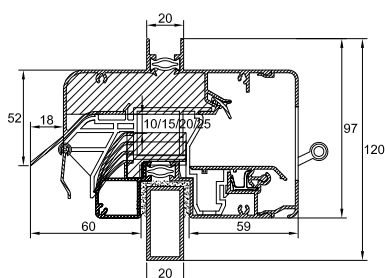

→ GlasMax 'ZR'
Glasplaatsing

→ GlasMax 'ZR'
Kalfplaatsing

→ GlasMax 'ZR'
Compacte Kalfplaatsing

→ Voor gedetailleerde inbouwsituatie: zie pag. 37

Technische eigenschappen

Waterdichtheid (in gesloten stand)	1050 Pa
Winddichtheid (in gesloten stand)	600 Pa
Glasaf trek	80 mm
Glasgoot	26/30/34/38 mm
Met kokerprofiel (kalfplaatsing)	40 x 20 mm / 40 x 25 mm
Compacte kalf met inbouwhoogte	90 mm
Roosterhoogte	
Plaatsing op glas	97 mm
Met kalfprofiel	120 mm
Met compacte kalf	120 mm
Pollenfilter tegen fijn stof (optioneel)	dikte: 5 mm / hoogte: 72 mm