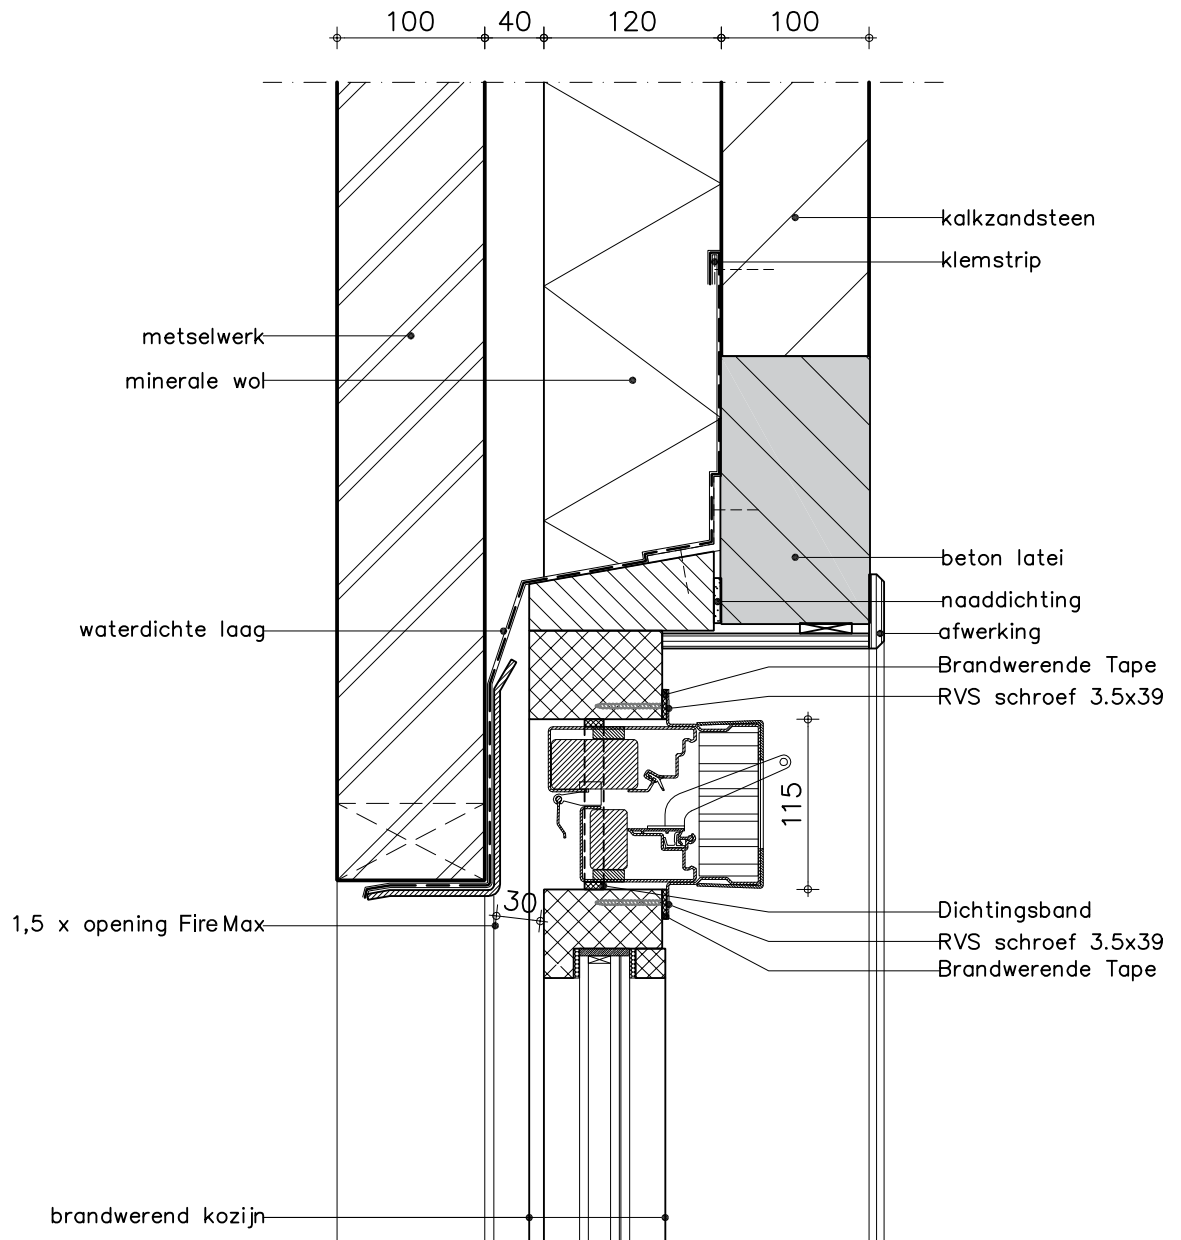

FireMax 10/15/20 'ZR'

'Onzichtbare' compacte
kalfplaatsing

De definitieve uitvoering dient te geschieden in overleg met de kozijnfabrikant.