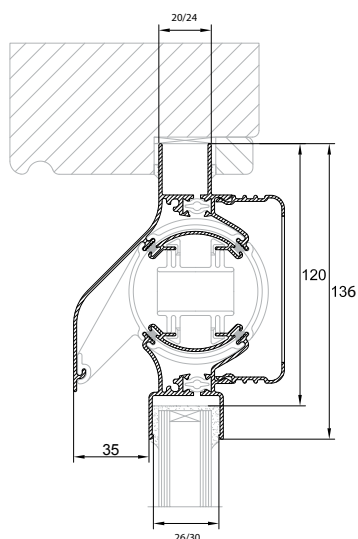

→ DucoTon 18 op hout

→ DucoTon 18 op alu

→ DucoTon 18 op kunststof

Technische eigenschappen

Ventilatiecapaciteit bij 1 Pa per m	18,5 dm³/s
Geluidsniveaunderschil D_{ne, A} (open stand)	25 dB(A)
Waterdichtheid (in gesloten stand)	650 Pa
Winddichtheid (in gesloten stand)	650 Pa
Glasaftrek	120 mm
Glasgoot	26/30 mm
Met kalfprofiel	21 mm
Roosterhoogte	
Plaatsing op glas	136 mm
Met kalfprofiel	136 mm

Toepassing glasrubber

Types glasrubber	Hoogte in mm	Glasgoten	
		26 mm	30 mm
26-34 SV*	15	✓	✓

*Silicone vrij