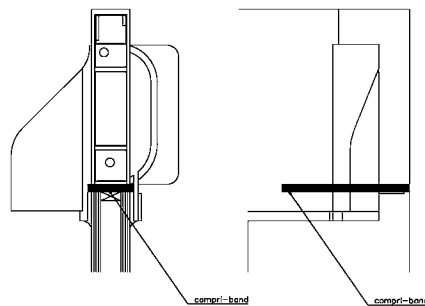

Houten kozijnen met gekitte beglazing

- → Optimale aansluiting kan worden bewerkstelligd door rondom compri-band aan te brengen in de sponning en op de glaslatten van het kozijn, in de sponningbreedte en de sponninghoogte.
- → Om de ruimte tussen glas en rooster optimaal af te dichten, wordt compri-band aangebracht met een lengte van 60 mm en een passende breedte en diktemaat.
- → Als rugvulling wordt aan weerszijden van de glasgoot compri-band (3 x 7 mm) aangebracht over de gehele lengte van het ventilatie-rooster. Het Duco-ventilatie-rooster wordt tegelijk met het glas in het kozijn geplaatst. Daarna worden zowel ventilatie-rooster als glas rondom afgekit. Ook de aansluiting tussen glas en ventilatie-rooster wordt afgekit.

Houten kozijnen met droge beglazing

- → Na compri-band te hebben geplaatst, zoals hierboven vermeld, wordt aan de bovenzijde van het glas, over de totale breedte het Duco-beglazingsrubber aangebracht. Daarna kan het ventilatie-rooster erop worden geplaatst. Vervolgens kunnen glas en ventilatie-rooster in het kozijn worden geplaatst en de glaslatten worden aangebracht.
- → Daarna moeten het ventilatie-rooster en het glas rondom worden afgekit.

Aluminium en kunststof kozijnen met droge beglazing

- → Hiervoor wordt verwezen naar de aanwijzingen over het aanbrengen van compri-band en het plaatsen van het ventilatie-rooster met beglazingsrubber.

Kozijnen met tussenregel

- → Alle kalfuitvoeringen hebben rondom even grote sponningflenzen.
- → Voor houten kozijnen wordt verwezen naar de aanwijzingen over het aanbrengen van compri-band, waarna rondom wordt afgekit.
- → Bij aluminium en kunststof kozijnen wordt het Duco ventilatie-rooster in het kozijn geplaatst en worden daarna de glaslatten aangebracht.

Voor een optimale werking van de series DucoLine10/17/23 'ZR', DucoTon 10 'ZR' & 18, DucoKlep 15 'ZR', DucoFlat 12 ZR, DucoSmart 60 en FireMax 'ZR', wordt een maximale lengte van 2500 mm aanbevolen onder garantie (Bij FireMax 'ZR' glasgeplaatst is de maximale lengte 1710 mm). Voor DucoTop 50 'ZR' en DucoFit 50 'ZR' geldt een maximale lengte van respectievelijk 3050 mm en 3068 mm onder garantie. Voor alle ventilatie-roosters wordt bij roosterlengtes boven de 1500 mm standaard een dubbele bediening voorzien (bij GlasMax 'ZR' is dat 2000 mm). De FireMax 'ZR' is steeds van een enkele bediening voorzien. De RenoTop 60 'ZR' heeft een maximale lengte van 3500 mm.

Garantieverklaring

De producten in deze catalogus hebben een waarborg van 10 jaar m.b.t. defecten die het gevolg zijn van niet-conform materiaal. De garantieverklaringen vindt u op www.duco.eu.