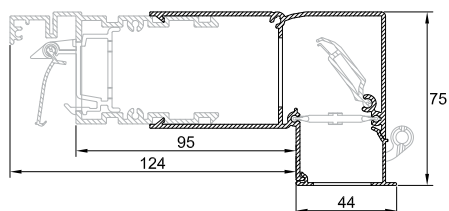

→ DucoTop 50 'ZR' Alto