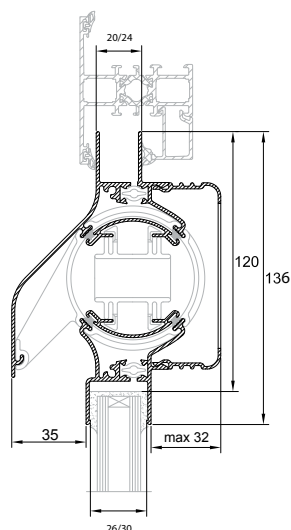

→ DucoTon 18 op hout

→ DucoTon 18 op alu

→ DucoTon 18 op kunststof

Technische eigenschappen

Ventilatiecapaciteit bij 1 Pa per m	18,5 dm³/s
Geluidsniveaunderschil D_{ne, A} (open stand)	25 dB(A)
Waterdichtheid (in gesloten stand)	650 Pa
Winddichtheid (in gesloten stand)	650 Pa
Glasaftrek	120 mm
Glasgoot	26/30 mm
Met kalfprofiel	21 mm
Roosterhoogte	
Plaatsing op glas	136 mm
Met kalfprofiel	136 mm

Toepassing glasrubber

Types glasrubber	Hoogte in mm	Glasgoten	
		26 mm	30 mm
26-34 SV*	15	✓	✓

*Silicone vrij