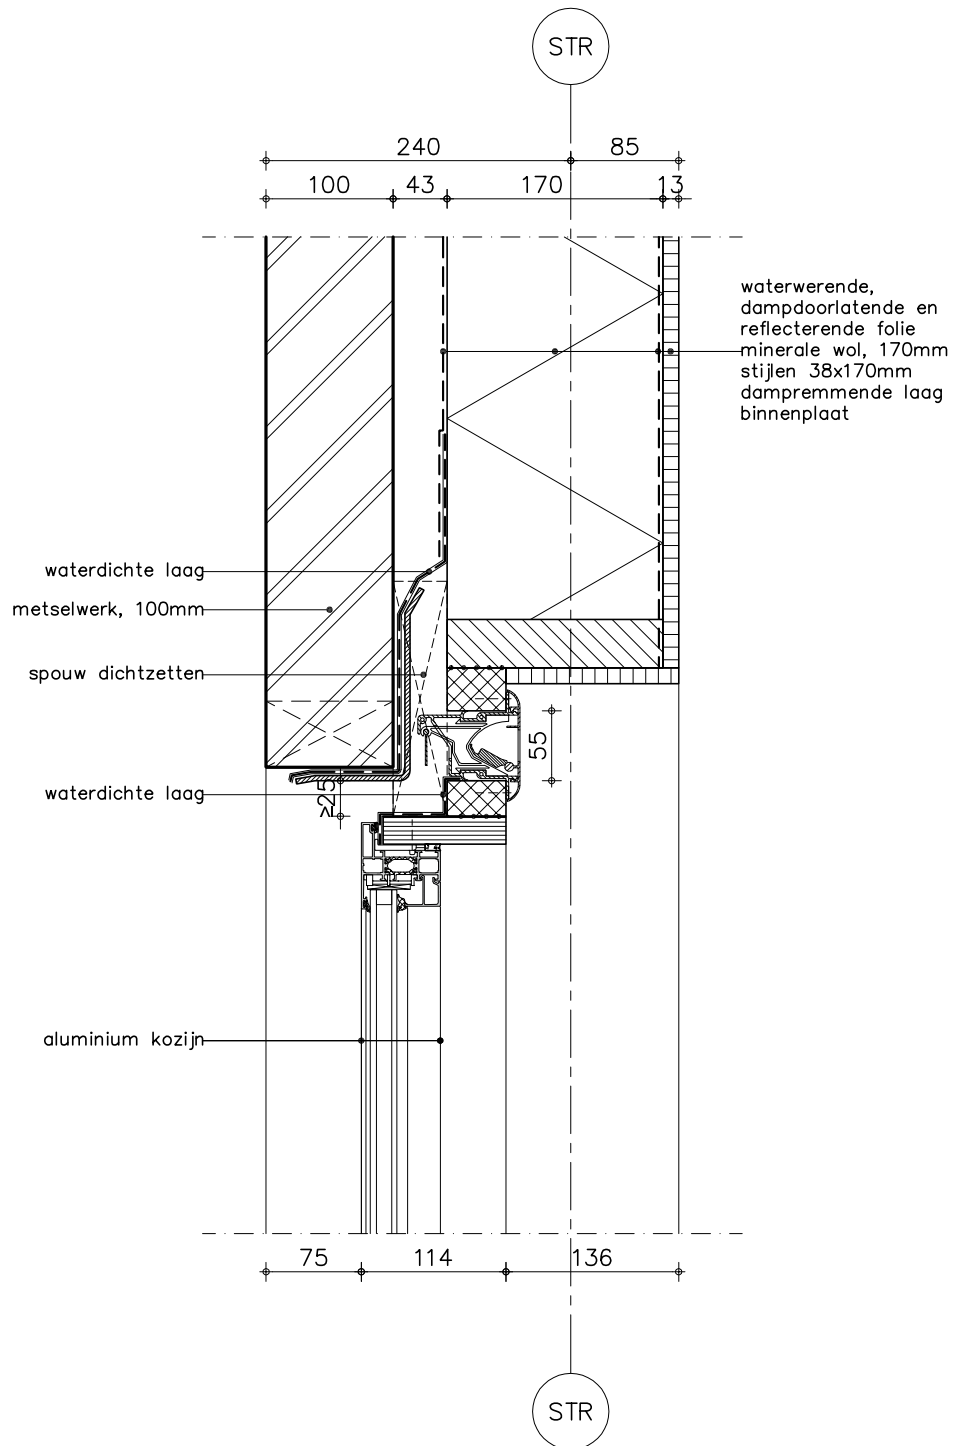

DucoFit 50 'ZR'

'Onzichtbare' plaatsing
op aluminium kozijn

De definitieve uitvoering dient te geschieden in overleg met de kozijnfabrikant.

GlasMax 10/15/20/25 'ZR'

'Onzichtbare' compacte kalfplaatsing
in houten rekwerk