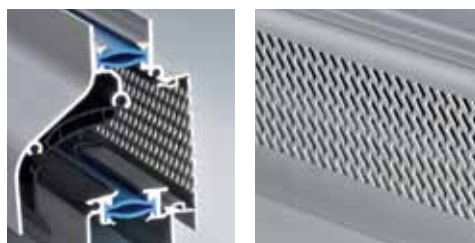

→ ZR-Klep

De zelfregelende klep werkt mechanisch en zorgt ervoor dat het ventilatievolume gelijk blijft bij toenemende wind, m.a.w. de volumeregeling is onafhankelijk van de windkracht. Dit zorgt voor een aangenaam comfort (geen hinderlijke tocht) en levert energiewinst op. De zelfregelende ventilatie-roosters zijn geschikt voor toepassing in het Duco CO₂ System en het Duco Comfort System.