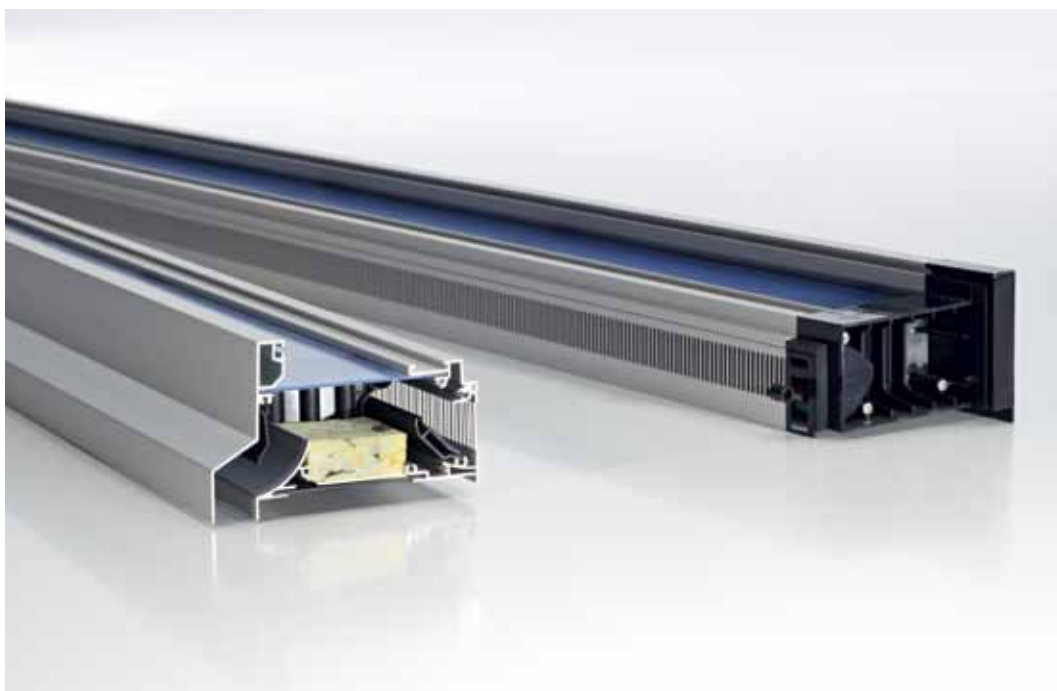

→ bij plaatsing achter gevel

zonder buitenkap

→ bij plaatsing in het zicht

met buitenkap

→ bij kunststof of alu plaatsing

stelprofiel type 1

stelprofiel type 2

Technische eigenschappen

RenoTop 60 'ZR' (AK)

Ideaal voor renovatie

Dit zelfregelend ventilatierooster kan op een zeer eenvoudige en esthetische manier op PVC-kozijnen (met aanslagflens) voor renovatie geplaatst worden. Het rooster bestaat uit één stuk en is voorzien van een transparante bovenzijde. Zo zijn de koppelstukken met bevestigingsgaten duidelijk zichtbaar en kan het rooster snel op het kozijn vastgemaakt worden. Op die manier wordt een goede overbrenging van de krachten tussen het kozijn en de bouwkundige constructie verzekerd. Het buitenprofiel van het rooster werd bovendien voorzien van een aanslagflens waardoor het rooster mooi aansluit op het PVC-kozijn.