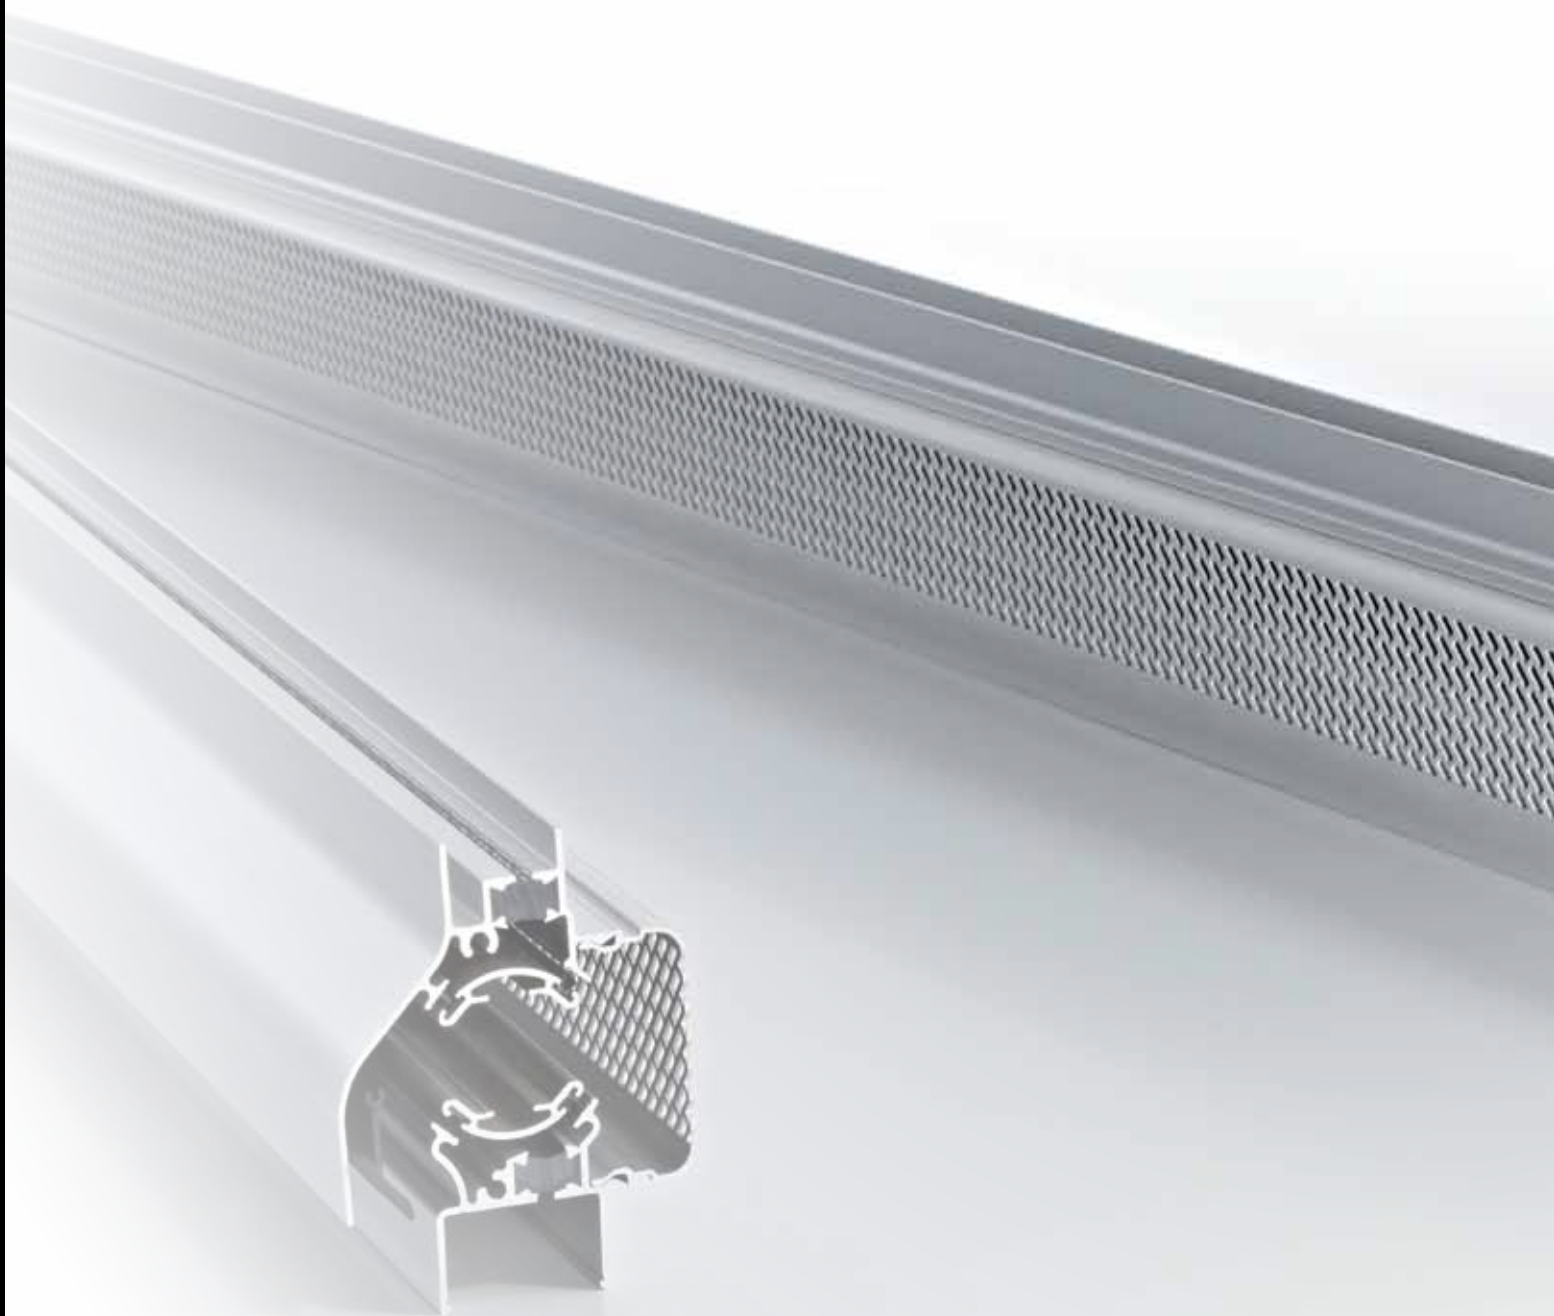

DUCO
Ventilation & Sun Control

RAAMVENTILATIE

HOME OF OXYGEN

Duco geeft op een natuurlijke manier zuurstof aan ieder gebouw. Verse lucht rechtstreeks via de gevel binnenbrengen, zonder complexe toevoerkanalen, is de ultieme garantie voor een gezond binnenklimaat. De gezondheid van de bewoner staat bij Duco dan ook centraal.