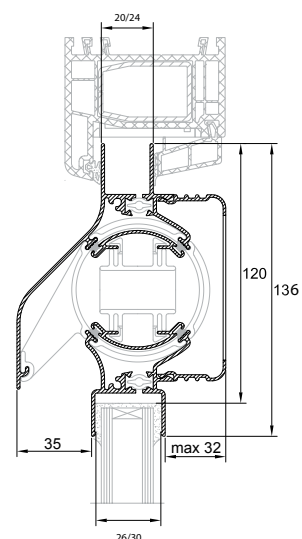

→ DucoTon 18 op hout

→ DucoTon 18 op alu

→ DucoTon 18 op kunststof

Technische eigenschappen

Ventilatiecapaciteit bij 1 Pa per m	18,5 dm³/s
Geluidsniveaunderschil D_{ne, A} (open stand)	25 dB(A)
Waterdichtheid (in gesloten stand)	650 Pa
Winddichtheid (in gesloten stand)	650 Pa
Glasaftrek	120 mm
Glasgoot	26/30 mm
Met kalfprofiel	21 mm
Roosterhoogte	
Plaatsing op glas	136 mm
Met kalfprofiel	136 mm

Toepassing glasrubber

Types glasrubber	Hoogte in mm	Glasgoten	
		26 mm	30 mm
26-34 SV*	15	✓	✓

*Silicone vrij