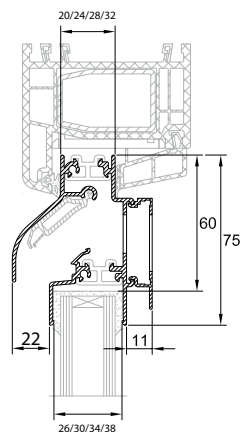

Technische eigenschappen

Ventilatiecapaciteit bij 1 Pa per m	12,7 dm ³ /s
Geluidsniveaoverschil D _{ne, A} (open stand)	29 dB(A)
Waterdichtheid (in gesloten stand)	650 Pa
Winddichtheid (in gesloten stand)	650 Pa
Glasafrek	60 mm
Glasgoot	26/30/34/38 mm
Roosterhoogte	75 mm