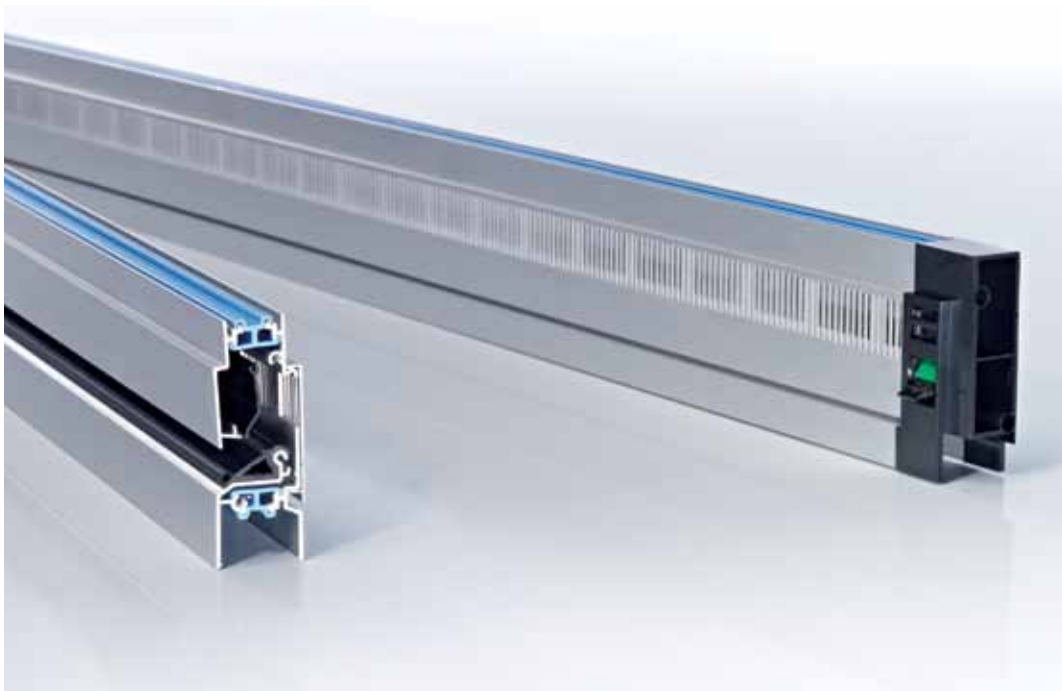

DucoFlat 12 ZR

Zelfregelend vlak ventilatierooster

DucoFlat 12 ZR is een zelfregelend ventilatierooster dat speciaal ontwikkeld is voor toepassing in schuivende en vaste delen van een schuifraam of schuifdeur. Het rooster heeft een glasaf trek van slechts 80 mm.

Opmerking: DucoFlat 12 ZR is enkel van toepassing voor schuifpuien in laagbouw (t.e.m. 2de verdieping) en wordt altijd met ZR-klep uitgevoerd.

DucoFlat
12 ZR
uitgelicht

- → Geheel vlak rooster
- → Toepasbaar in schuivende en vaste delen van een schuifraam of -deur
- → Glasaf trek 80 is prachtig
- → Zelfregelend: toepasbaar in het Duco CO₂ System en het Duco Comfort System