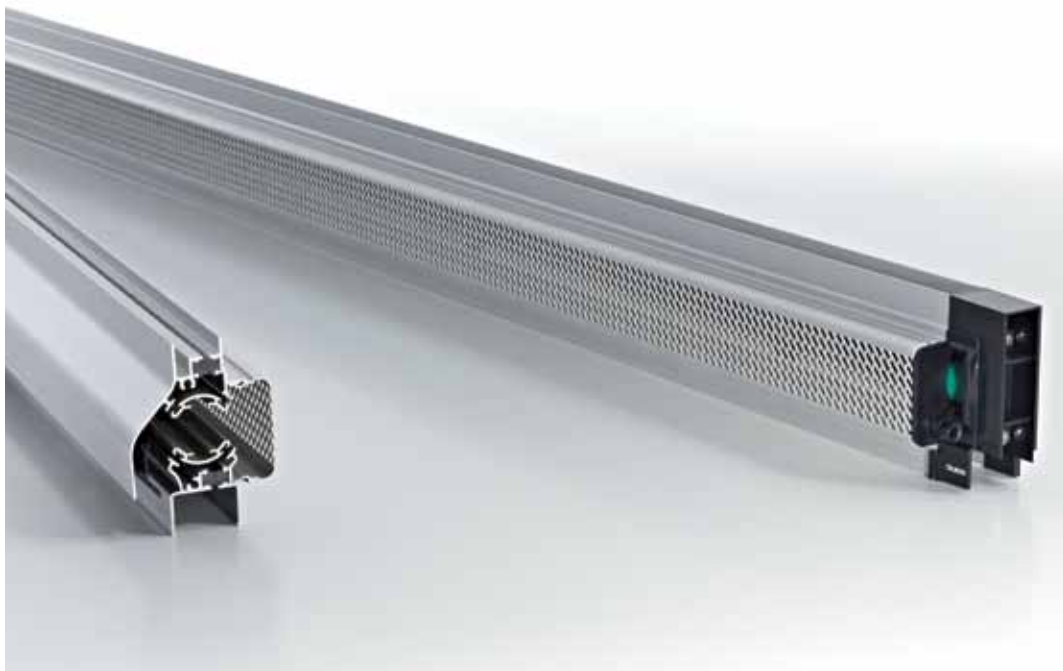

coëxtrusie-techniek ontwikkeld.

→ Snel & eenvoudig te plaatsen

→ Nette afwerking

DucoTon 10 'ZR'

Tijdloze klassieker

DucoTon 10 'ZR' is een zelfregelend 'Ton' ventilatierooster met 'Soft-Line' design buitenprofiel. Het rooster werd in 1992 geïntroduceerd en wordt naar volle tevredenheid in veel projecten gehanteerd. De DucoTon 10 'ZR' kan optioneel uitgerust worden met een pollenfilter die de fijn stofdeeltjes filtert, met behoud van een aanzienlijke luchtdoorlaat (tot 7,5 dm³/s).