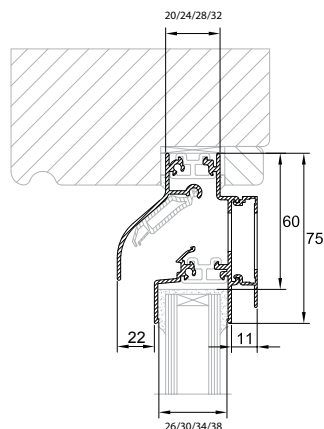

Technische eigenschappen

Ventilatiecapaciteit bij 1 Pa per m	12,7 dm ³ /s
Geluidsniveaoverschil D _{ne, A} (open stand)	29 dB(A)
Waterdichtheid (in gesloten stand)	650 Pa
Winddichtheid (in gesloten stand)	650 Pa
Glasafrek	60 mm
Glasgoot	26/30/34/38 mm
Roosterhoogte	75 mm