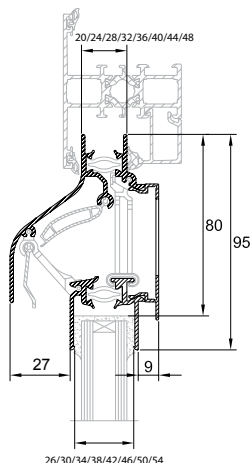

→ DucoKlep 15 'ZR' op hout

→ DucoKlep 15 'ZR' op alu

→ DucoKlep 15 'ZR' op kunststof

→ Voor gedetailleerde inbuwsituatie bredere glasgoot: zie pag. 41

Technische eigenschappen

Ventilatiecapaciteit bij 1 Pa per m	15,2 dm ³ /s
Geluidsniveaverschil Dne, A (open stand)	25 dB(A)
Waterdichtheid (in gesloten stand)	650 Pa
Winddichtheid (in gesloten stand)	450 Pa
Glasaftrek	80 mm
Glasgoot	26/30/34/38/42/46/50/54 mm
Met kalfprofiel	20 mm / 24 mm
Roosterhoogte	
Plaatsing op glas	95 mm
Met kalfprofiel	105 mm