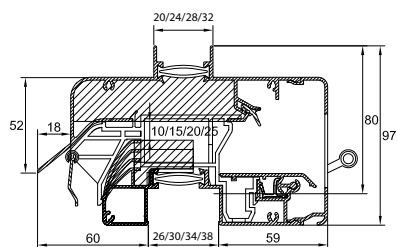

→ GlasMax 'ZR'
Glasplaatsing