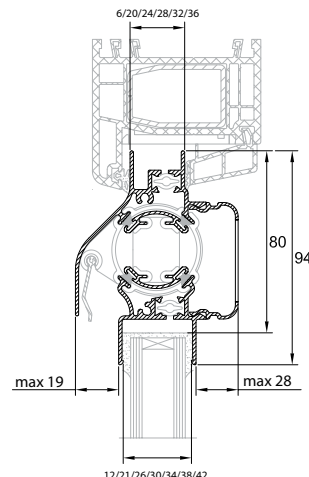

→ DucoTon 10 'ZR' op hout

→ DucoTon 10 'ZR' op alu

→ DucoTon 10 'ZR' op kunststof

Technische eigenschappen

Ventilatiecapaciteit bij 1 Pa per m	10,3 dm ³ /s
Geluidsniveaoverschil Dne, A (open stand)	26 dB(A)
Waterdichtheid (in gesloten stand)	650 Pa
Winddichtheid (in gesloten stand)	650 Pa
Glasaf trek	80 mm
Glasgoot	12*/21**/26/30/34/38/42 mm
Met kalfprofiel	21mm
Roosterhoogte	
Plaatsing op glas	94 mm
Met kalfprofiel	104 mm
Pollenfilter tegen fijn stof (optioneel)	dikte: 5 mm / hoogte: 50 mm