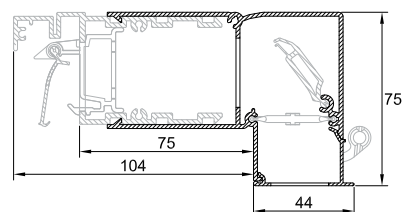

→ DucoTop 50 'ZR' Medio