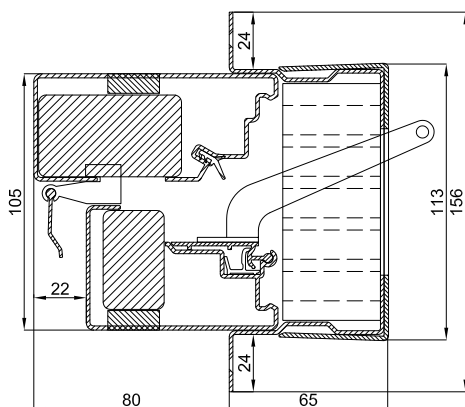

→ FireMax 'ZR'
Glasplaatsing

→ Voor gedetailleerde inbouwsituaties: zie pag. 38-39

→ max. afm. (b) 1800 x (h) 3600 mm
OF glasoppervlakte tot 5,4 m²

Technische eigenschappen

Classificatie Brandwerendheid: volgens EN 13501-2:2007:	E60, EI30	Compacte Kalfplaatsing
	EW30	Glasplaatsing
Waterdichtheid (in gesloten stand)		1050 Pa
Winddichtheid (in gesloten stand)		600 Pa
Roosterhoogte (binnenrooster)		113 mm
Compacte kalf met inbouwhoogte		115 mm
Bediening	hendel of stang (altijd rechts van binnen gezien)	
Kleur		Enkel RAL
Glasgoot		42 mm
Glasaf trek		135 mm