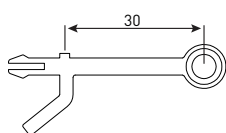

→ DucoLine 10/17/23 'ZR' op hout

→ DucoLine 10/17/23 'ZR' op alu

→ DucoLine 10/17/23 'ZR' op kunststof

Hendel/ventilatiecapaciteit

→ Hendel 10 = 10,7 dm³/s

→ Hendel 17 = 17,4 dm³/s

→ Hendel 30 = 22,6 dm³/s

Technische eigenschappen