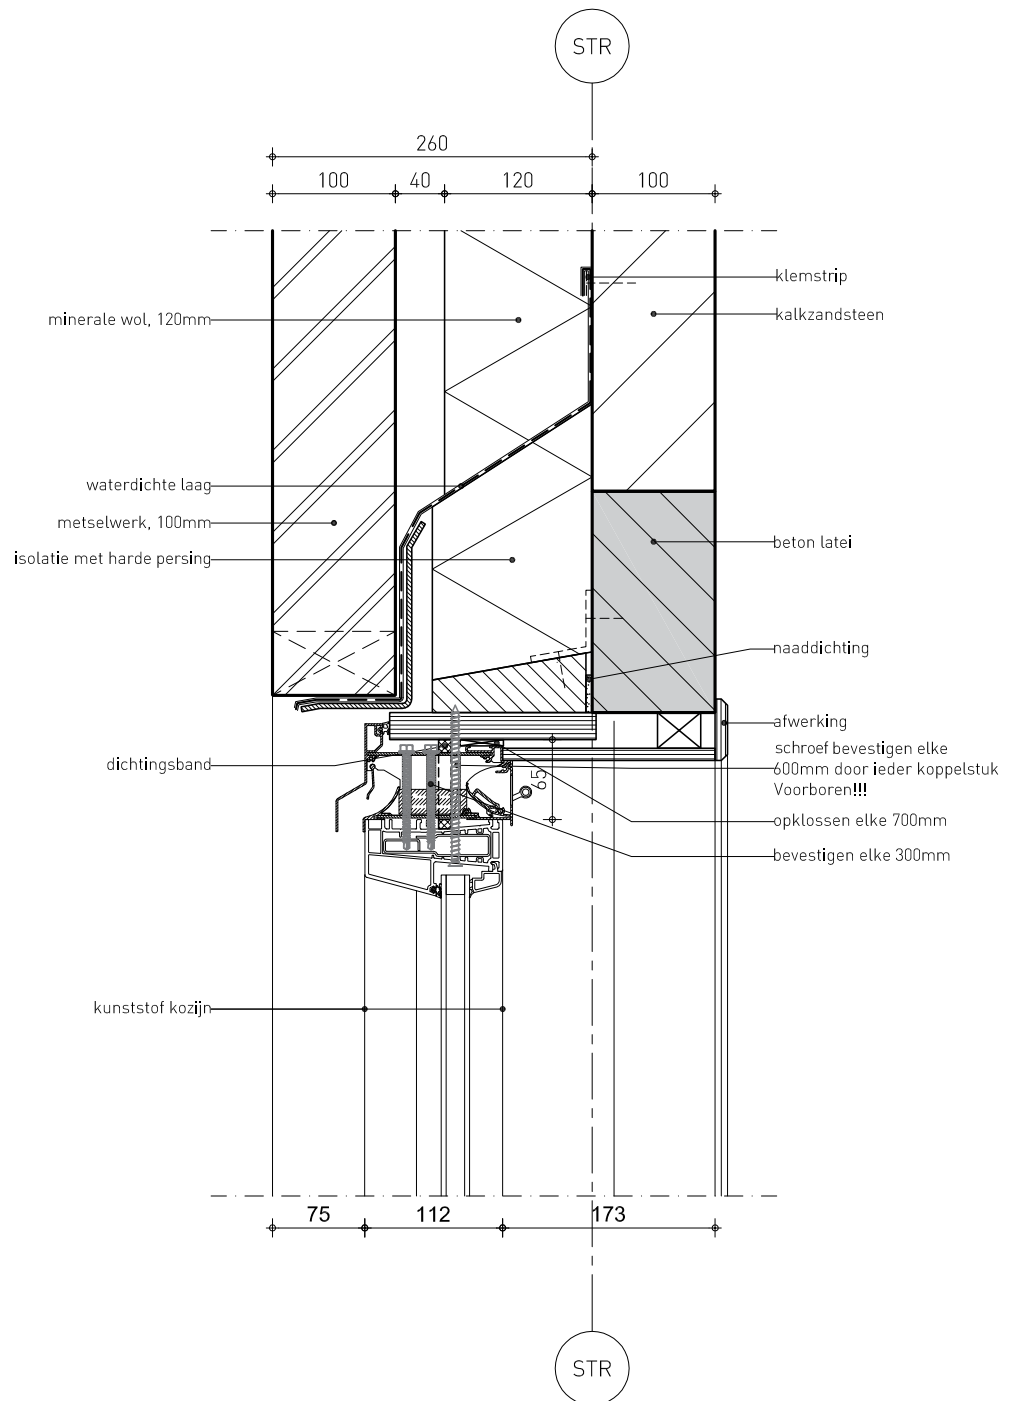

RenoTop 60 'ZR' (AK)

'Discrete plaatsing'
op kunststof kozijn

De definitieve uitvoering dient te geschieden in overleg met de kozijnfabrikant.