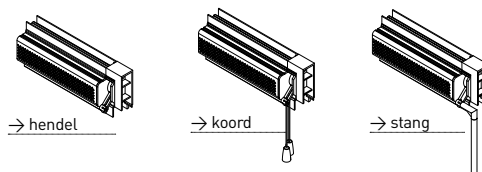

→ ZR-Klep

De zelfregelende klep werkt mechanisch en zorgt ervoor dat het ventilatievolume gelijk blijft bij toenemende wind, m.a.w. de volumeregeling is onafhankelijk van de windkracht. Dit zorgt voor een aangenaam comfort (geen hinderlijke tocht) en levert energiewinst op. De zelfregelende ventilatie-roosters zijn geschikt voor toepassing in het Duco CO₂ System en het Duco Comfort System.