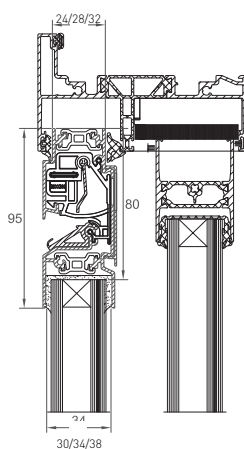

→ DucoFlat 12 ZR op hout

→ DucoFlat 12 ZR op alu

→ DucoFlat 12 ZR op kunststof

Technische eigenschappen

Ventilatiecapaciteit bij 1 Pa per m	11,5 dm ³ /s
Geluidsniveaoverschil D _{ne, A} (open stand)	27 dB(A)
Waterdichtheid (in gesloten stand)	200 Pa
Winddichtheid (in gesloten stand)	650 Pa
Glasaf trek	80 mm
Glasgoot	30/34/38 mm
Met kalffprofiel	24 mm
Roosterhoogte	
Plaatsing op glas	95 mm
Met kalffprofiel	105 mm
Bediening	hendel, koord, stang*