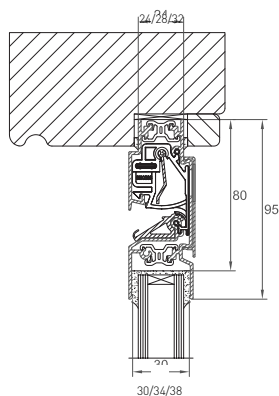

→ DucoFlat 12 ZR op hout