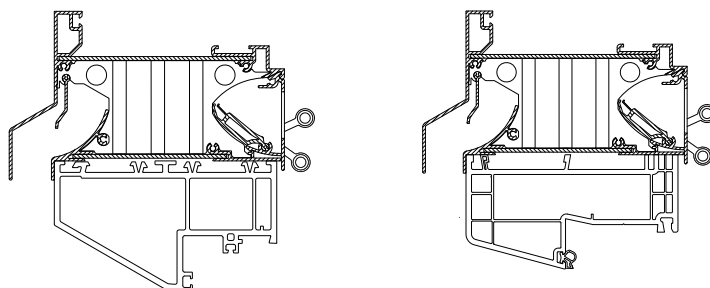

RenoTop
60 'ZR'
uitgelicht

→ Eenvoudige en snelle plaatsing in stelkozijn

→ Maximale daglichttoetreding

→ Esthetisch geheel

→ Naadloze aansluiting

Eenvoudige en esthetische plaatsing op PVC-kozijnen

Eenvoudige plaatsing in stelkozijn. Het afdichtingsrubber van het kozijn kan naadloos doorgetrokken worden in het rooster. Dit zorgt voor een gegarandeerde en optimale wind- en waterdichtheid van het geheel. De RenoTop 60 'ZR' (AK) werd ontwikkeld voor plaatsing op volgende kunststofkozijnen voor renovatie: Profine 2486, Gealan 8018, Veka Topline NL101231, REHAU 55008 en Kommerling 2486.