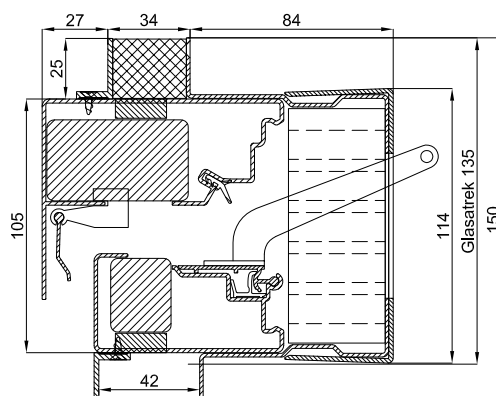

→ FireMax 'ZR'
Glasplaatsing

→ Voor gedetailleerde inbouwsituaties: zie pag. 38-39

→ max. afm. (b) 1800 x (h) 3600 mm
OF glasoppervlakte tot 5,4 m²

Technische eigenschappen

Classificatie Brandwerendheid: volgens EN 13501-2:2007:	E60, EI30	Compacte Kalfplaatsing
	EW30	Glasplaatsing
Waterdichtheid (in gesloten stand)		1050 Pa
Winddichtheid (in gesloten stand)		600 Pa
Roosterhoogte (binnenrooster)		113 mm
Compacte kalf met inbouwhoogte		115 mm
Bediening	hendel of stang (altijd rechts van binnen gezien)	
Kleur		Enkel RAL
Glasgoot		42 mm
Glasaf trek		135 mm