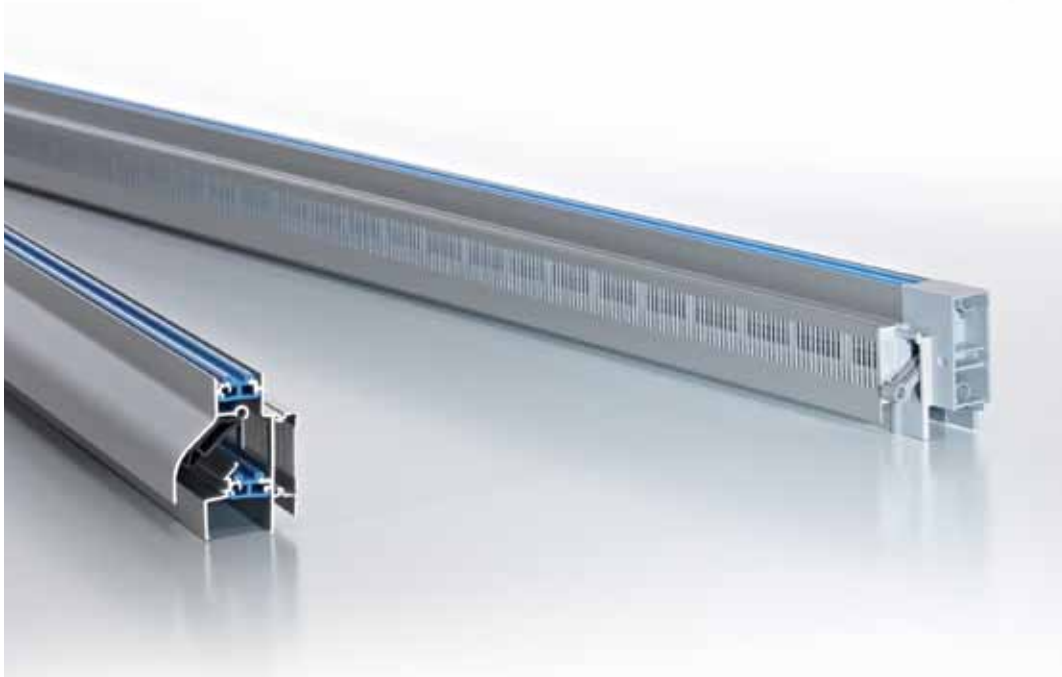

Toepassing glasrubber

Types glasrubber	Hoogte in mm	Glasgoten	
		26 mm	30 mm
26-34 SV*	15	✓	✓

*Silicone vrij

DucoSmart 60

Kleinste glasaf trek

DucoSmart 60 is een compact klepventilatioerooster. Met een glasaf trek van slechts 60 mm zorgt het rooster niettemin voor een aanzienlijke luchtdoorlaat.