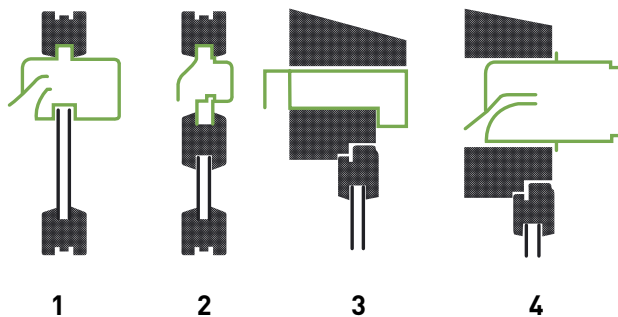

- 1 Plaatsing op glas
- 2 Plaatsing op tussenregel (kalfplaatsing)
- 3 Plaatsing op het kozijn
- 4 Compacte kalfplaatsing

1

2

3

4

De **Zelfregelende Klep** zorgt voor optimaal **comfort**

→ Ontwerp

Duco-ventilatie-roosters worden thermisch onderbroken. Alle roosters zijn voorzien van een insectenwerend, afneembaar binnenrooster. De bedienbare ton of klep gaat met een hendel open en dicht. Optioneel kan deze hendel voorzien worden van een koord of stang.