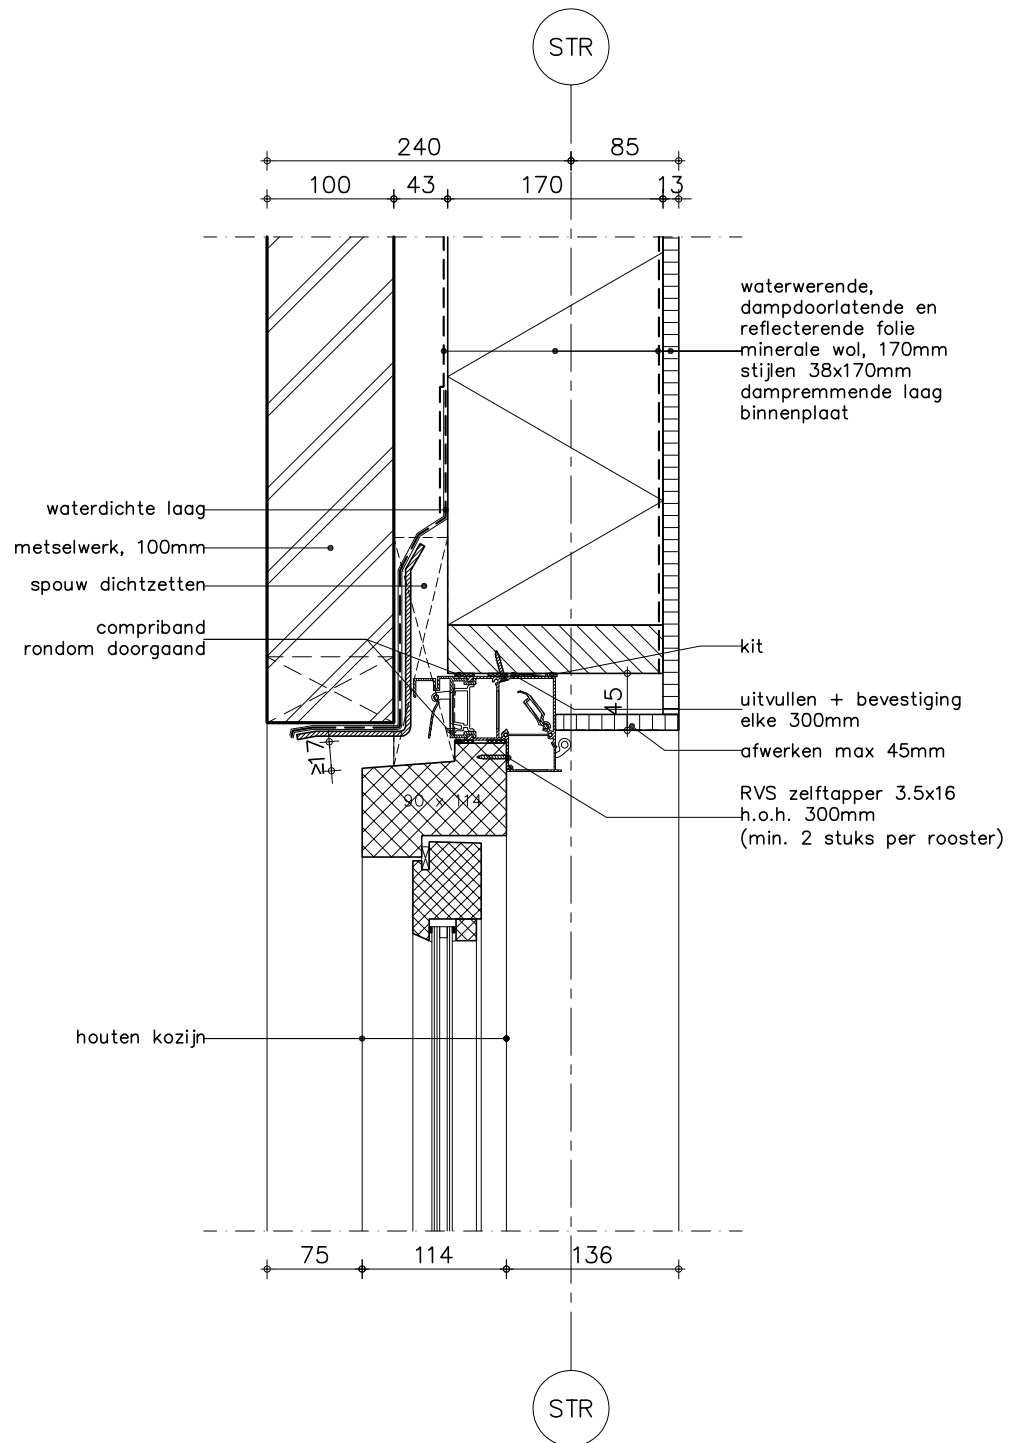

De definitieve uitvoering dient te geschieden in overleg met de kozijnfabrikant.

DucoTop 50 'ZR' Medio

'Discrete' plaatsing
op kunststof kozijn

De definitieve uitvoering dient te geschieden in overleg met de kozijnfabrikant.