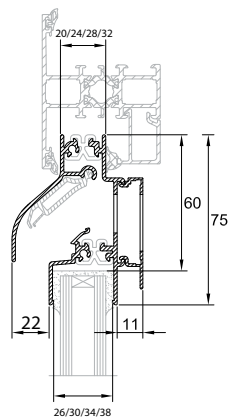

Technische eigenschappen

Ventilatiecapaciteit bij 1 Pa per m	12,7 dm ³ /s
Geluidsniveaoverschil D _{ne, A} (open stand)	29 dB(A)
Waterdichtheid (in gesloten stand)	650 Pa
Winddichtheid (in gesloten stand)	650 Pa
Glasafrek	60 mm
Glasgoot	26/30/34/38 mm
Roosterhoogte	75 mm