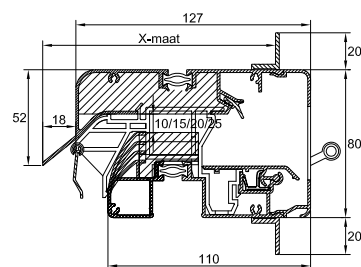

→ GlasMax 'ZR'
Glasplaatsing

→ GlasMax 'ZR'
Kalfplaatsing

→ GlasMax 'ZR'
Compacte Kalfplaatsing

→ Voor gedetailleerde inbouwsituatie: zie pag. 37

Technische eigenschappen

Waterdichtheid (in gesloten stand)	1050 Pa
Winddichtheid (in gesloten stand)	600 Pa
Glasaf trek	80 mm
Glasgoot	26/30/34/38 mm
Met kokerprofiel (kalfplaatsing)	40 x 20 mm / 40 x 25 mm
Compacte kalf met inbouwhoogte	90 mm
Roosterhoogte	
Plaatsing op glas	97 mm
Met kalfprofiel	120 mm
Met compacte kalf	120 mm
Pollenfilter tegen fijn stof (optioneel)	dikte: 5 mm / hoogte: 72 mm