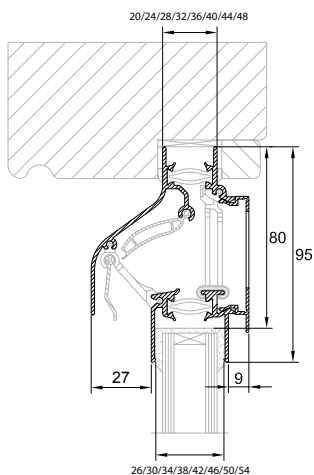

→ DucoKlep 15 'ZR' op hout

→ DucoKlep 15 'ZR' op alu

→ DucoKlep 15 'ZR' op kunststof

→ Voor gedetailleerde inbuwsituatie bredere glasgoot: zie pag. 41

Technische eigenschappen

Ventilatiecapaciteit bij 1 Pa per m	15,2 dm ³ /s
Geluidsniveaverschil Dne, A (open stand)	25 dB(A)
Waterdichtheid (in gesloten stand)	650 Pa
Winddichtheid (in gesloten stand)	450 Pa
Glasaftrek	80 mm
Glasgoot	26/30/34/38/42/46/50/54 mm
Met kalfprofiel	20 mm / 24 mm
Roosterhoogte	
Plaatsing op glas	95 mm
Met kalfprofiel	105 mm