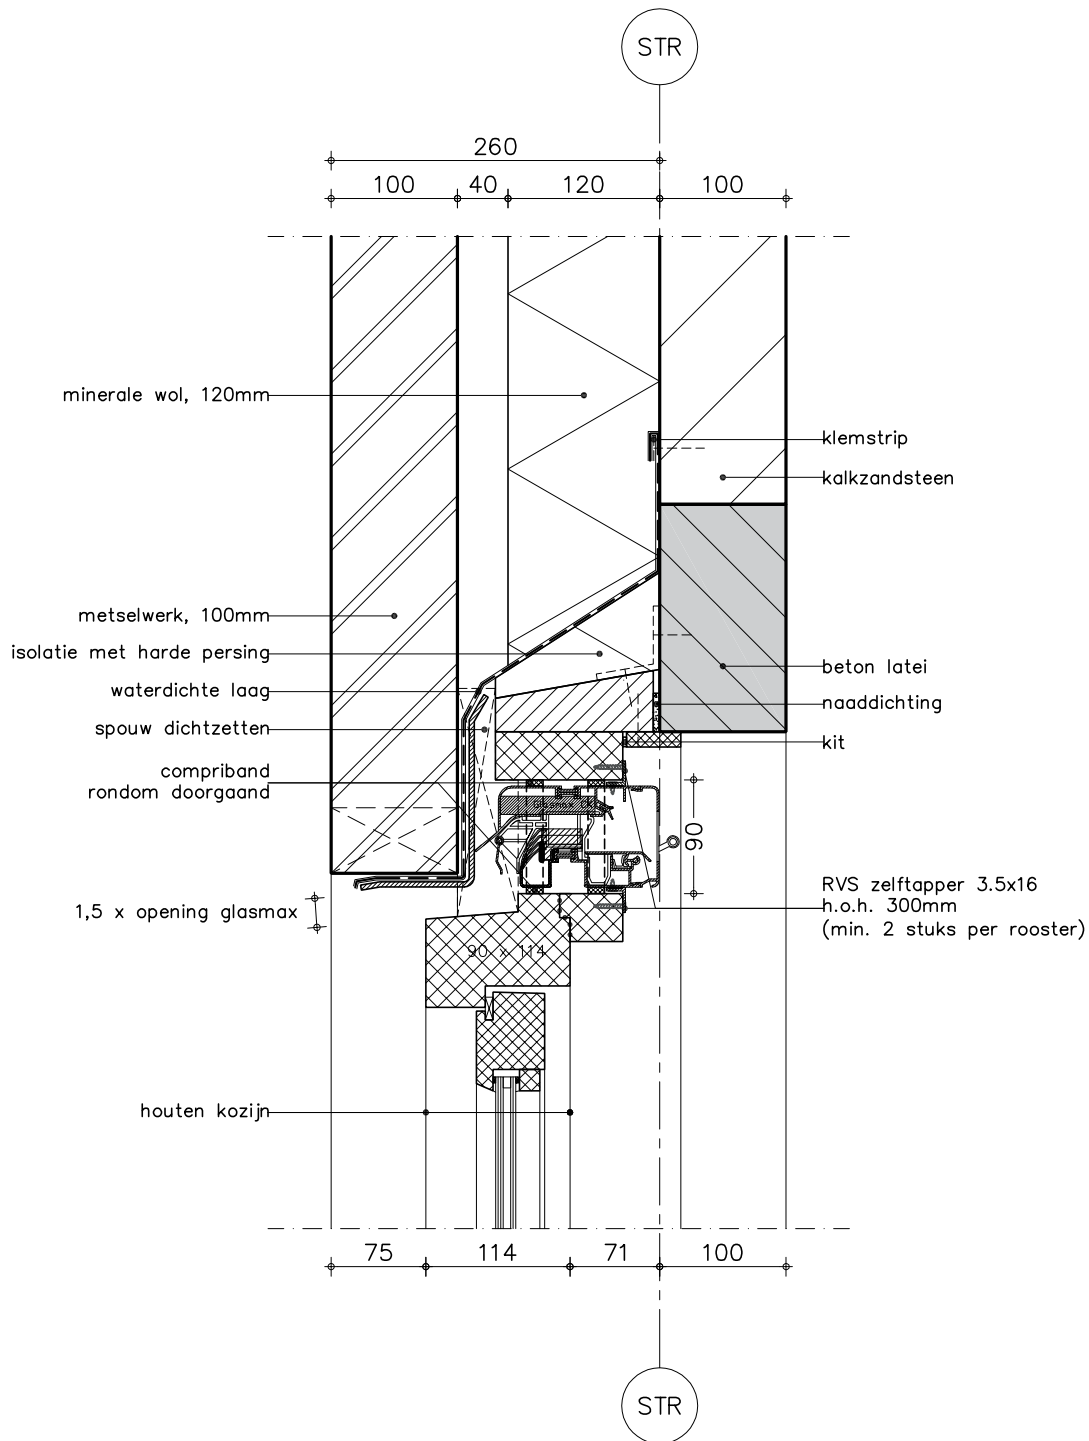

DucoFit 50 'ZR'

'Onzichtbare' plaatsing
op aluminium kozijn

De definitieve uitvoering dient te geschieden in overleg met de kozijnfabrikant.

GlasMax 10/15/20/25 'ZR'

'Onzichtbare' compacte kalfplaatsing
in houten rekwerk