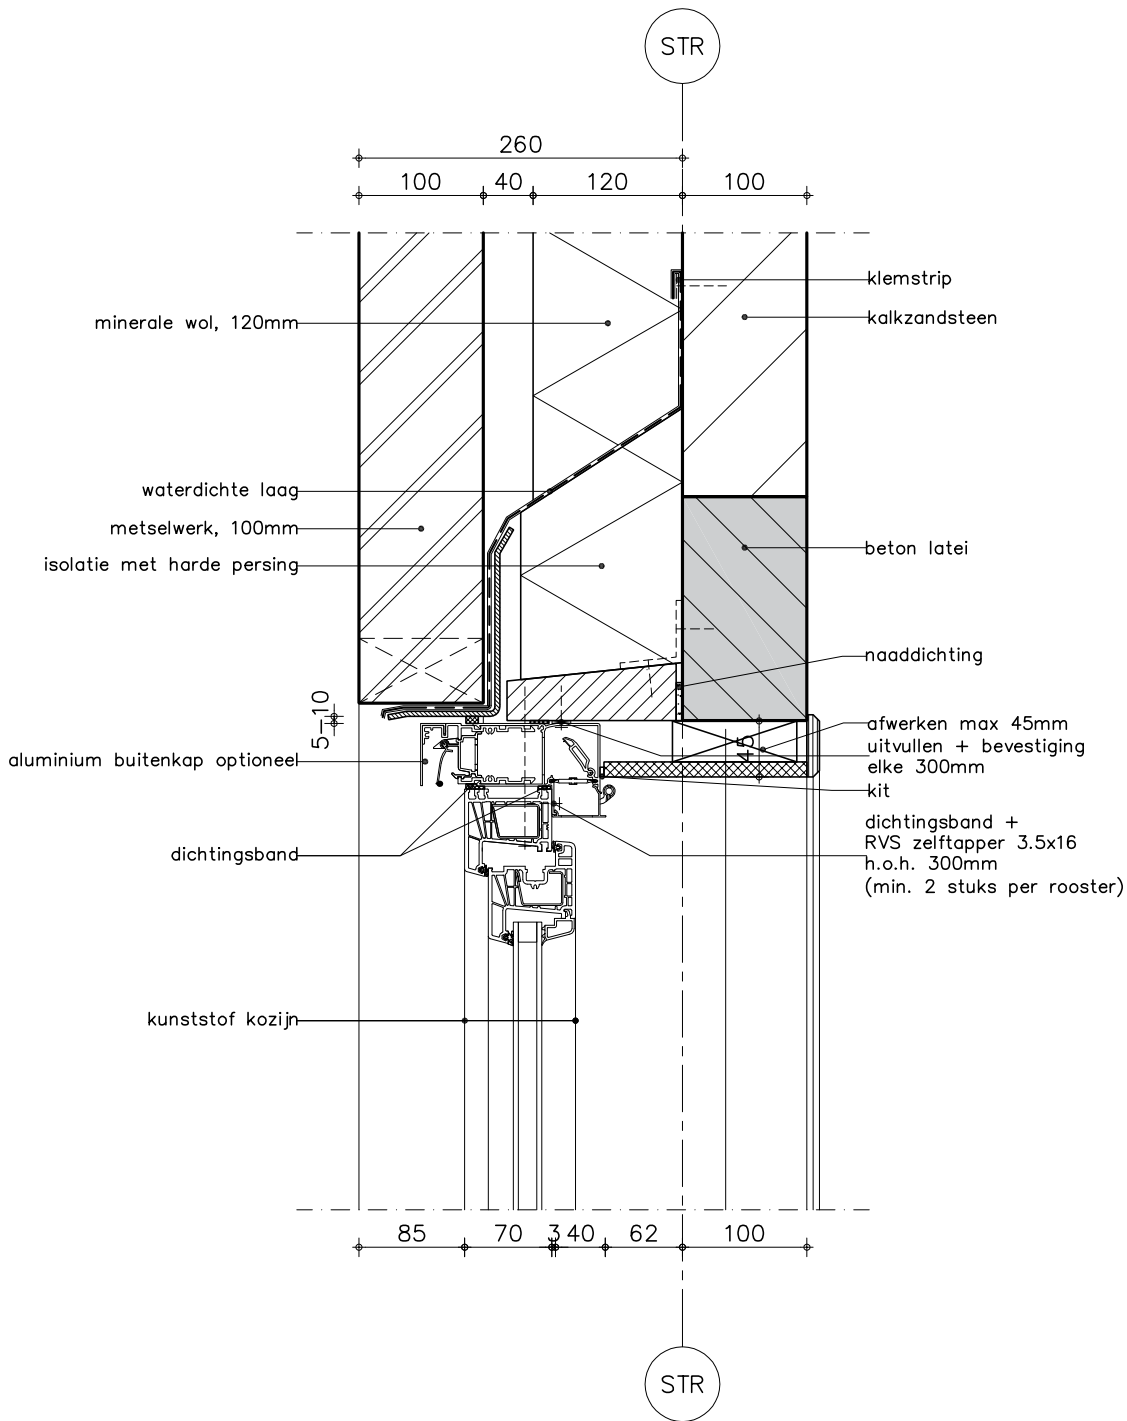

De definitieve uitvoering dient te geschieden in overleg met de kozijnfabrikant.

DucoTop 50 'ZR' Medio

'Discrete' plaatsing
op kunststof kozijn

De definitieve uitvoering dient te geschieden in overleg met de kozijnfabrikant.