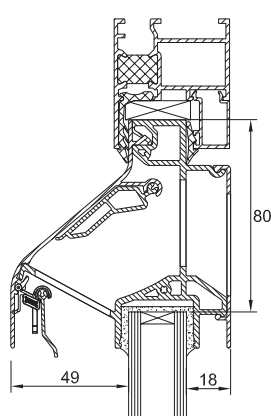

→ DucoLine 10/17/23 'ZR' op hout

→ DucoLine 10/17/23 'ZR' op alu

→ DucoLine 10/17/23 'ZR' op kunststof

Hendel/ventilatiecapaciteit

→ Hendel 10 = 10,7 dm³/s

→ Hendel 17 = 17,4 dm³/s

→ Hendel 30 = 22,6 dm³/s

Technische eigenschappen