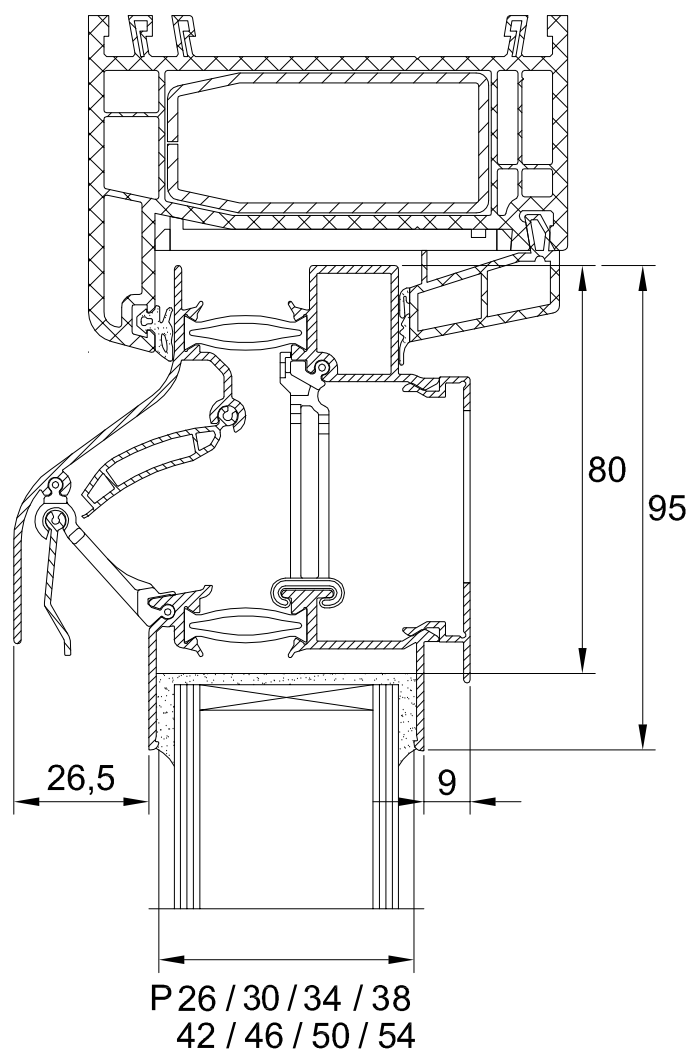

DucoKlep 15 'ZR'

Glasplaatsing
Met bredere glasgoot

De definitieve uitvoering dient te geschieden in overleg met de kozijnfabrikant.